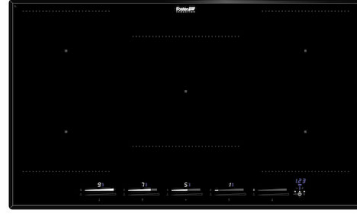

PORTE-COUTEAUX NOIR
A100 F30

**PORTE-EPICES POUR EVIERS
CONVIVIO**
A100 E20

**PORTE-EPICES POUR EVIERS
CONVIVIO**
A100 E25

RECOMMENDED PAIRINGS

MILANO 4 BRULEURS COPPER
G681 F08

PUNTO 860 INDUCTION 5 ZONES
I384 N45