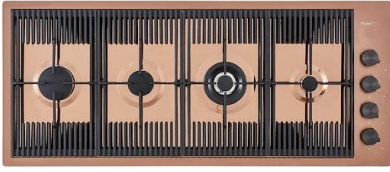

A631 C00

**PLANCHE DE DECOUPE DOUBLE
HDPE**

A644 A01

**PLANCHE DE DECOUPE HDPE
POUR EVIERS CONVIVIO**
A100 E27

PLAT INOX POUR EVIERS CONVIVIO
A778 F00

**PORTE-BOUTEILLES POUR EVIERS
CONVIVIO**
A100 E21

**PORTE-BOUTEILLES POUR EVIERS
CONVIVIO**
A100 E26

PORTE-COUTEAUX NOIR
A100 F30

**PORTE-EPICES POUR EVIERS
CONVIVIO**
A100 E20

**PORTE-EPICES POUR EVIERS
CONVIVIO**
A100 E25

RECOMMENDED PAIRINGS

MILANO 4 BRULEURS COPPER
G681 F08

PUNTO 860 INDUCTION 5 ZONES
I384 N45